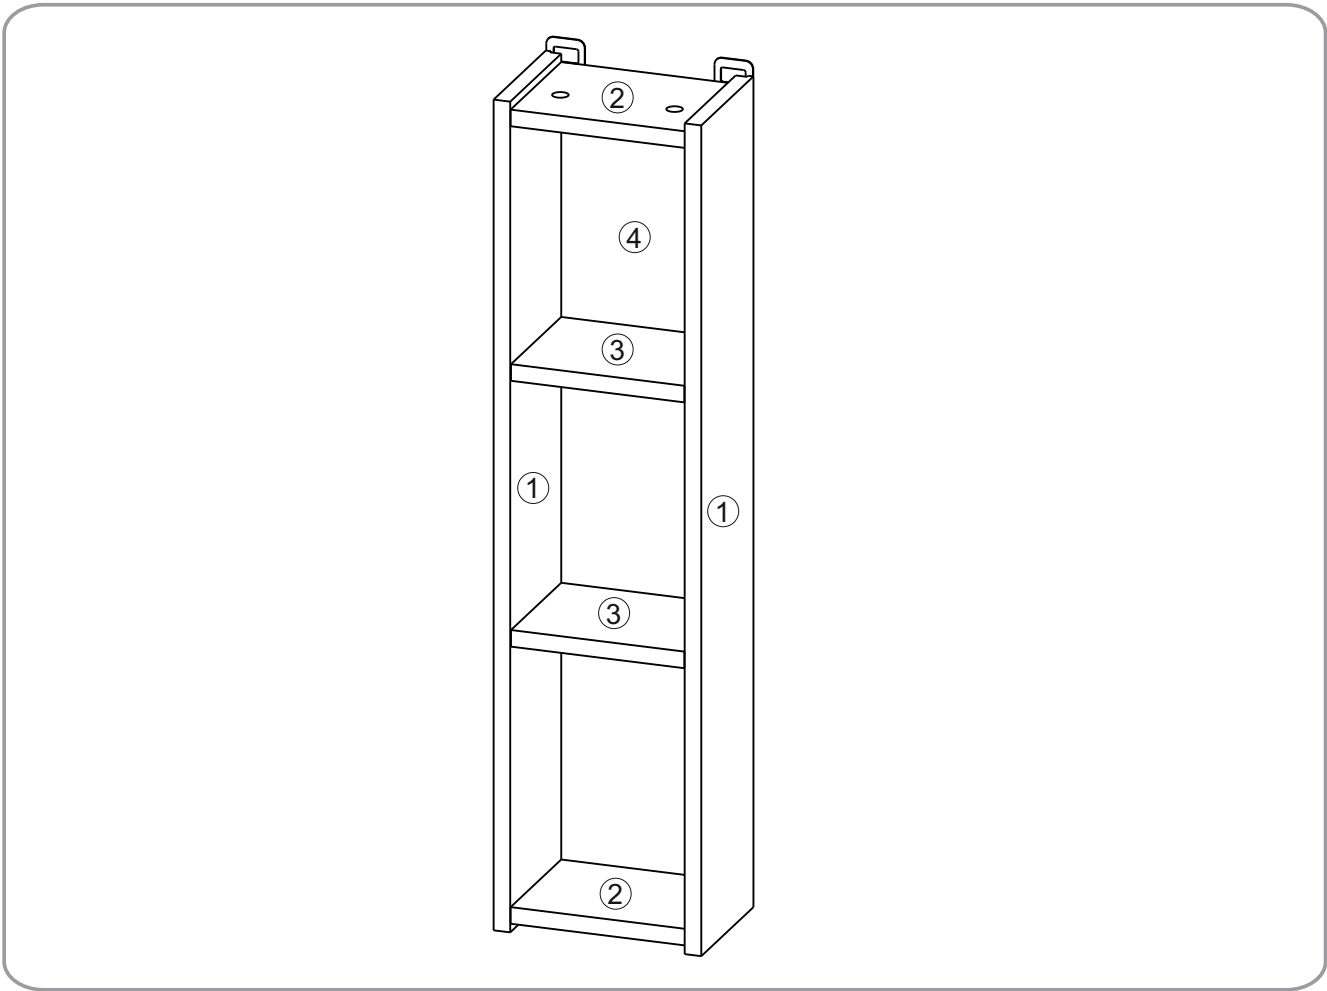

MALTA

SZAFKA WISZĄCA 20X80

KOMFORT

M1		1336
		x4
B1		1018
	8x28	x8
T1		1336
		x4

3

4

S16		2029
	4x30	x4
C2		0000
		x4
W1		1289
		x8

5