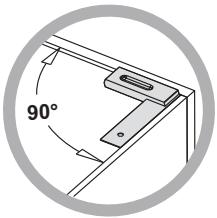

MALTA

SZAFKA WISZĄCA 20X80

KOMFORT

M1		1336
		x4
B1		1018
	8x28	x8
T1		1336
		x4

3

4

S16		2029
	4x30	x4
C2		0000
		x4
W1		1289
		x8

5