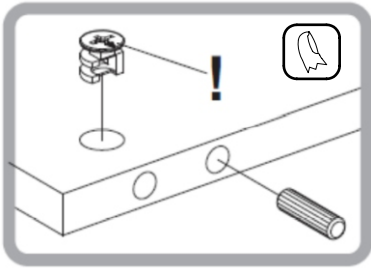

MALTA

SZAFKA WISZĄCA 20X80

KOMFORT

M1		1336
		x4
B1		1018
	8x28	x8
T1		1336
		x4

3

4

S16		2029
	4x30	x4
C2		0000
		x4
W1		1289
		x8

5