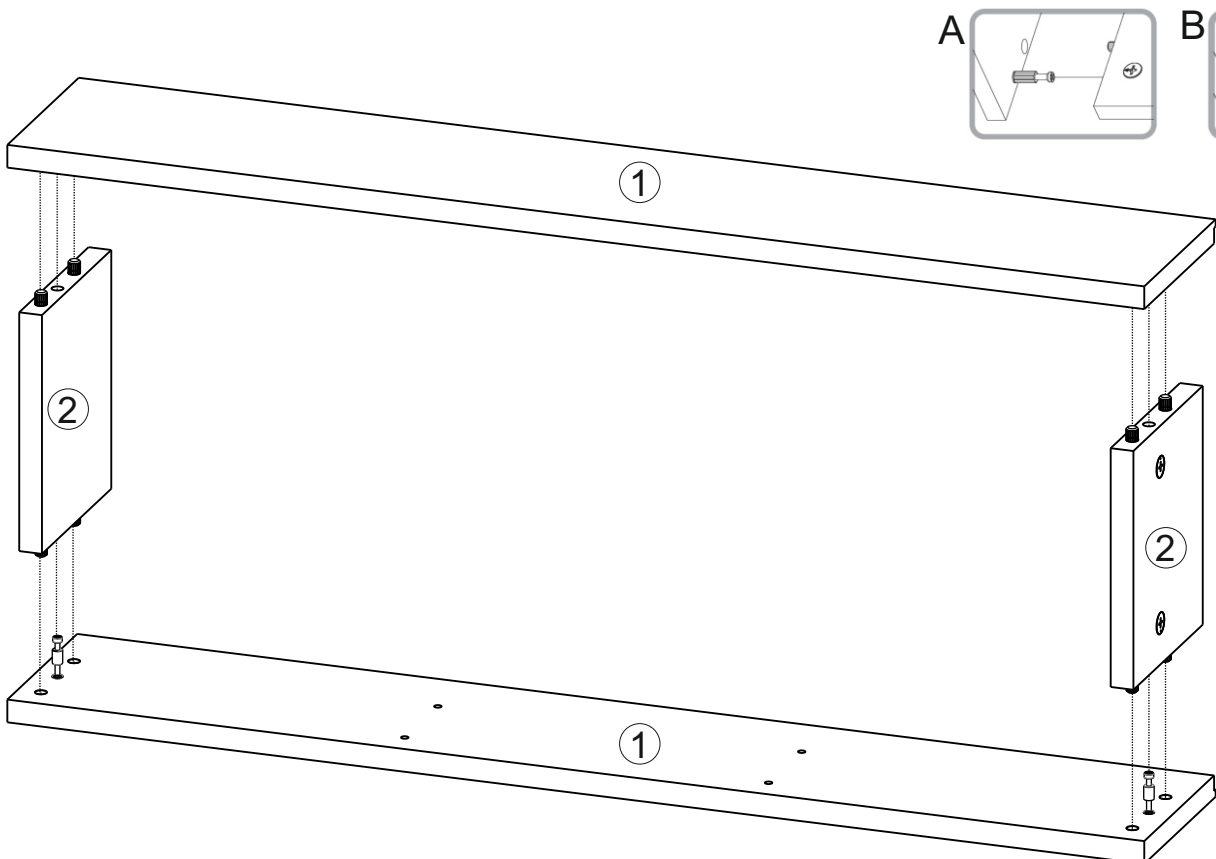

MALTA

SZAFKA WISZĄCA 20X80

KOMFORT

M1		1336
		x4
B1		1018
	8x28	x8
T1		1336
		x4

3

4

S16		2029
	4x30	x4
C2		0000
		x4
W1		1289
		x8

5